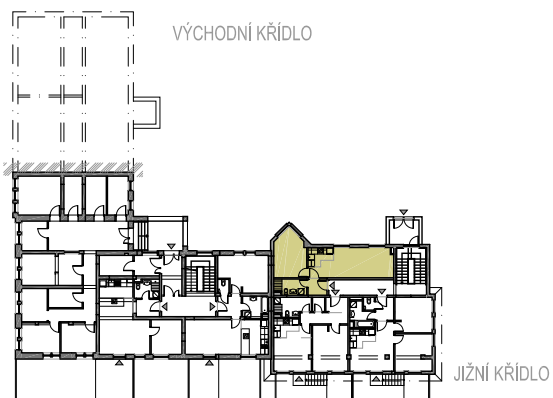

# OÁZA LÁNOV

ABM REAL, a.s.  
V Korytech 3234  
100 00 Praha 10

M 1 : 100

1.NP JIŽNÍ KŘÍDLO, BYT Č. 1.03

UŽITNÁ PLOCHA JEDNOTKY: 45,60 m<sup>2</sup>

CELKOVÁ PLOCHA: 45,60 m<sup>2</sup>

BYT č. 1.03

1. NP - JIŽNÍ KŘÍDLO

Upozornění: Schéma půdorysu představuje dispoziční řešení jednotek. Zobrazené vybavení nábytkem, vestavěné skříně, kuchyňská linka včetně spotřebičů a pračky není součástí dodávky jednotky. Toto vybavení je zobrazeno pouze pro názornost. Specifikace pro konstrukce, povrchové úpravy a vybavení je předmětem přílohy "Kvalitativní standard".