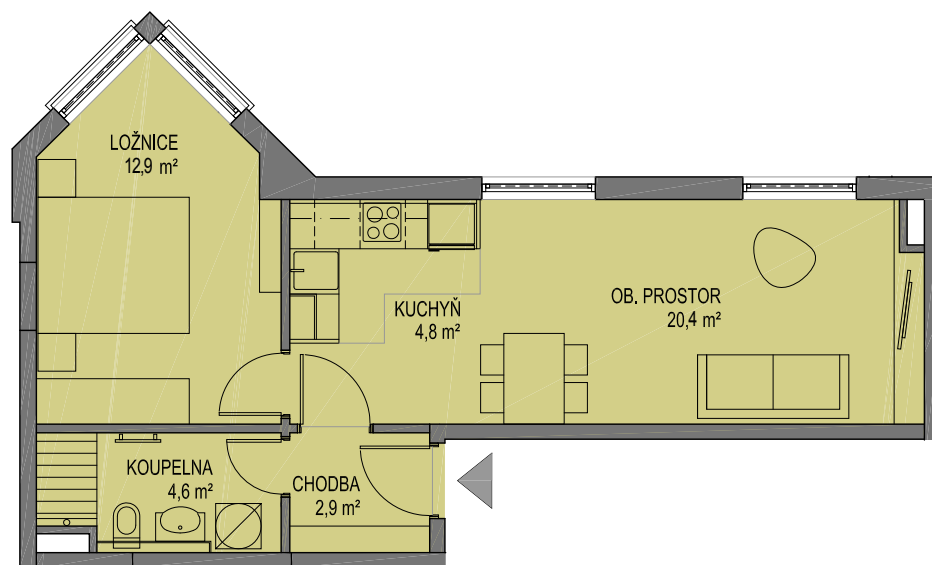

# OÁZA LÁNOV

ABM REAL, a.s.  
V Korytech 3234  
100 00 Praha 10

M 1 : 100

1.NP JIŽNÍ KŘÍDLO, BYT Č. 1.03

UŽITNÁ PLOCHA JEDNOTKY: 45,60 m<sup>2</sup>

CELKOVÁ PLOCHA: 45,60 m<sup>2</sup>

BYT č. 1.03

1. NP - JIŽNÍ KŘÍDLO

Upozornění: Schéma půdorysu představuje dispoziční řešení jednotek. Zobrazené vybavení nábytkem, vestavěné skříně, kuchyňská linka včetně spotřebičů a pračky není součástí dodávky jednotky. Toto vybavení je zobrazeno pouze pro názornost. Specifikace pro konstrukce, povrchové úpravy a vybavení je předmětem přílohy "Kvalitativní standard".