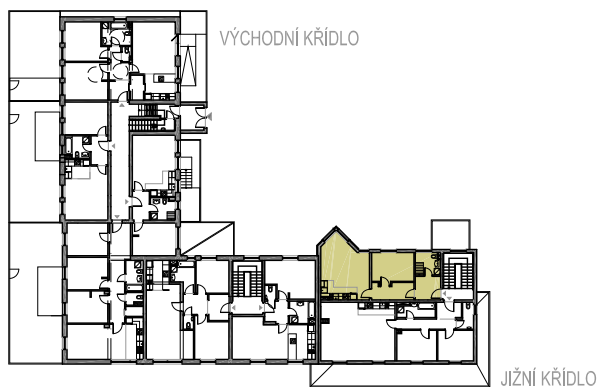

OÁZA LÁNOV

ABM REAL, a.s.
V Korytech 3234
100 00 Praha 10

2.NP JIŽNÍ KŘÍDLO, BYT č. 2.02

M 1 : 100

UŽITNÁ PLOCHA JEDNOTKY: 54,30 m²

CELKOVÁ PLOCHA: 54,30 m²

BYT č. 2.02

2. NP - JIŽNÍ KŘÍDLO

Upozornění: Schéma půdorysu představuje dispoziční řešení jednotek. Zobrazené vybavení nábytkem, vestavěné skříně, kuchyňská linka včetně spotřebičů a pračky není součástí dodávky jednotky. Toto vybavení je zobrazeno pouze pro názornost. Specifikace pro konstrukce, povrchové úpravy a vybavení je předmětem přílohy "Kvalitativní standard".