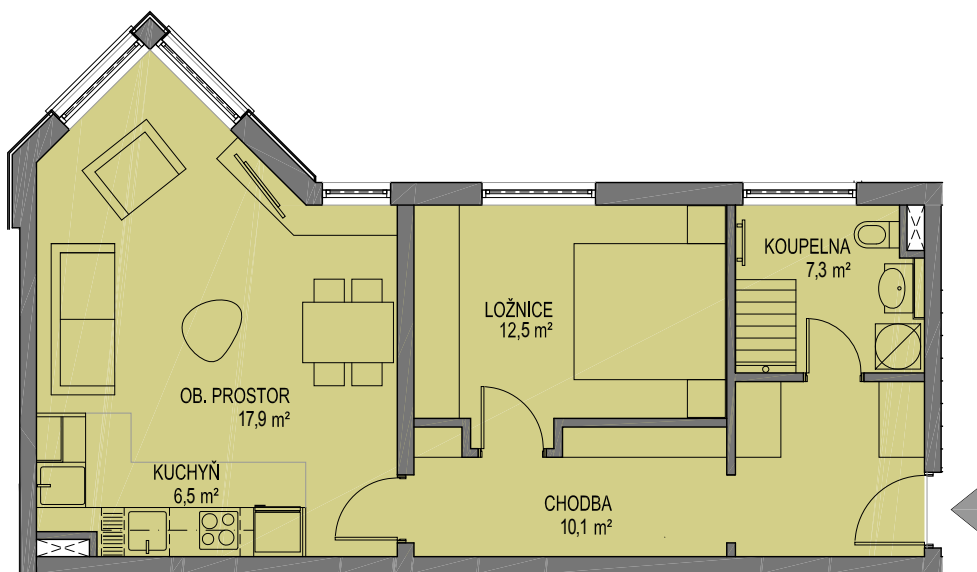

OÁZA LÁNOV

ABM REAL, a.s.
V Korytech 3234
100 00 Praha 10

2.NP JIŽNÍ KŘÍDLO, BYT č. 2.02

M 1 : 100

UŽITNÁ PLOCHA JEDNOTKY: 54,30 m²

CELKOVÁ PLOCHA: 54,30 m²

BYT č. 2.02

2. NP - JIŽNÍ KŘÍDLO

Upozornění: Schéma půdorysu představuje dispoziční řešení jednotek. Zobrazené vybavení nábytkem, vestavěné skříně, kuchyňská linka včetně spotřebičů a pračky není součástí dodávky jednotky. Toto vybavení je zobrazeno pouze pro názornost. Specifikace pro konstrukce, povrchové úpravy a vybavení je předmětem přílohy "Kvalitativní standard".