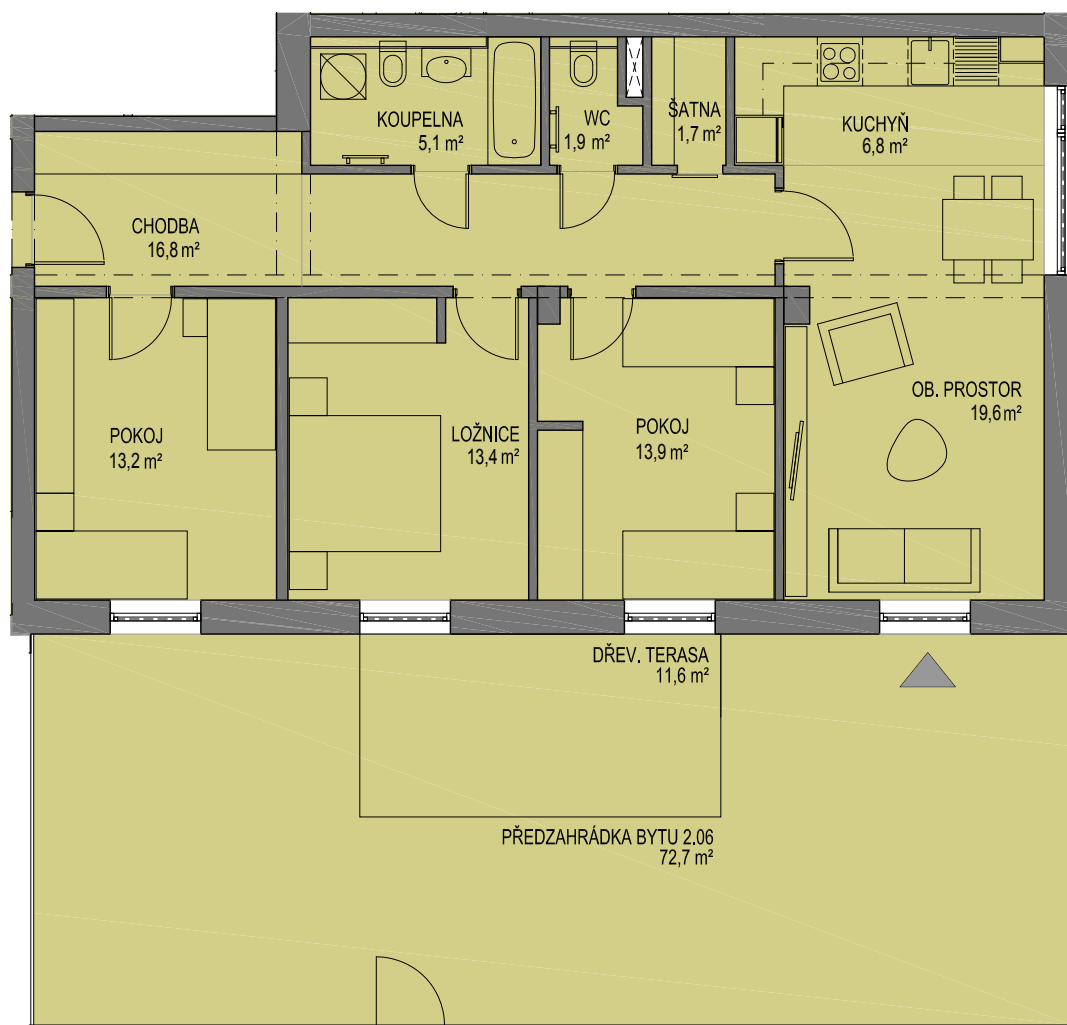

OÁZA LÁNOV

ABM REAL, a.s.
V Korytech 3234
100 00 Praha 10

1.NP VÝCHOD. KŘÍDLO, BYT Č. 2.06

M 1 : 100

UŽITNÁ PLOCHA JEDNOTKY: 92,40 m²
 PŘEDZAHŘÁDKA: 72,70 m², Z TOHO TERASA: 11,60 m²
 CELKOVÁ PLOCHA: 165,10 m²

BYT č. 2.06

1. NP - VÝCHODNÍ KŘÍDLO

Upozornění: Schéma půdorysu představuje dispoziční řešení jednotek. Zobrazené vybavení nábytkem, vestavěné skříně, kuchyňská linka včetně spotřebičů a pračky není součástí dodávky jednotky. Toto vybavení je zobrazeno pouze pro názornost. Specifikace pro konstrukce, povrchové úpravy a vybavení je předmětem přílohy "Kvalitativní standard".