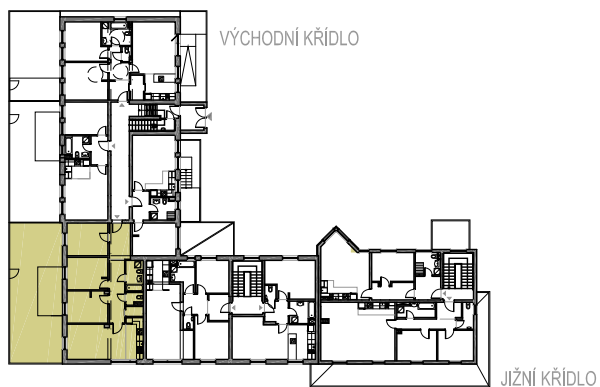

OÁZA LÁNOV

ABM REAL, a.s.
V Korytech 3234
100 00 Praha 10

1.NP VÝCHOD. KŘÍDLO, BYT Č. 2.06

M 1 : 100

UŽITNÁ PLOCHA JEDNOTKY: 92,40 m²
 PŘEDZAHŘÁDKA: 72,70 m², Z TOHO TERASA: 11,60 m²
 CELKOVÁ PLOCHA: 165,10 m²

BYT č. 2.06

1. NP - VÝCHODNÍ KŘÍDLO

Upozornění: Schéma půdorysu představuje dispoziční řešení jednotek. Zobrazené vybavení nábytkem, vestavěné skříně, kuchyňská linka včetně spotřebičů a pračky není součástí dodávky jednotky. Toto vybavení je zobrazeno pouze pro názornost. Specifikace pro konstrukce, povrchové úpravy a vybavení je předmětem přílohy "Kvalitativní standard".