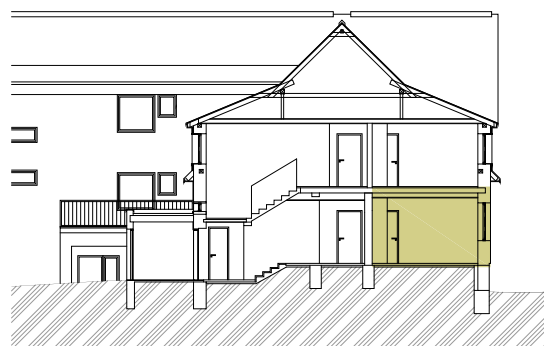

OÁZA LÁNOV

ABM REAL, a.s.
V Korytech 3234
100 00 Praha 10

1.NP VÝCHOD. KŘÍDLO, BYT Č. 2.06

M 1 : 100

UŽITNÁ PLOCHA JEDNOTKY: 92,40 m²
 PŘEDZAHŘÁDKA: 72,70 m², Z TOHO TERASA: 11,60 m²
 CELKOVÁ PLOCHA: 165,10 m²

BYT č. 2.06

1. NP - VÝCHODNÍ KŘÍDLO

Upozornění: Schéma půdorysu představuje dispoziční řešení jednotek. Zobrazené vybavení nábytkem, vestavěné skříně, kuchyňská linka včetně spotřebičů a pračky není součástí dodávky jednotky. Toto vybavení je zobrazeno pouze pro názornost. Specifikace pro konstrukce, povrchové úpravy a vybavení je předmětem přílohy "Kvalitativní standard".