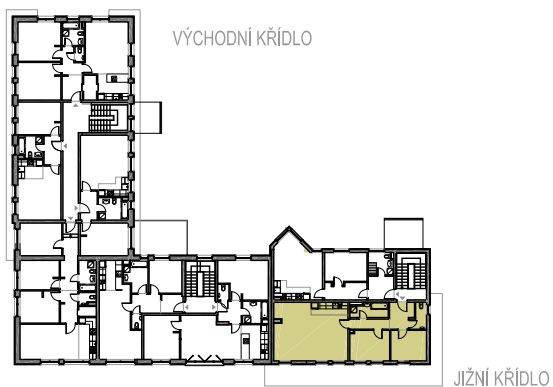

OÁZA LÁNOV

ABM REAL, a.s.
V Korytech 3234
100 00 Praha 10

M 1 : 100

3.NP JIŽNÍ KŘÍDLO, BYT Č. 3.01

UŽITNÁ PLOCHA JEDNOTKY: 82,50 m²

CELKOVÁ PLOCHA: 82,50 m²

BYT č. 3.01

3. NP - JIŽNÍ KŘÍDLO

Upozornění: Schéma půdorysu představuje dispoziční řešení jednotek. Zobrazené vybavení nábytkem, vestavěné skříně, kuchyňská linka včetně spotřebičů a pračky není součástí dodávky jednotky. Toto vybavení je zobrazeno pouze pro názornost. Specifikace pro konstrukce, povrchové úpravy a vybavení je předmětem přílohy "Kvalitativní standard".