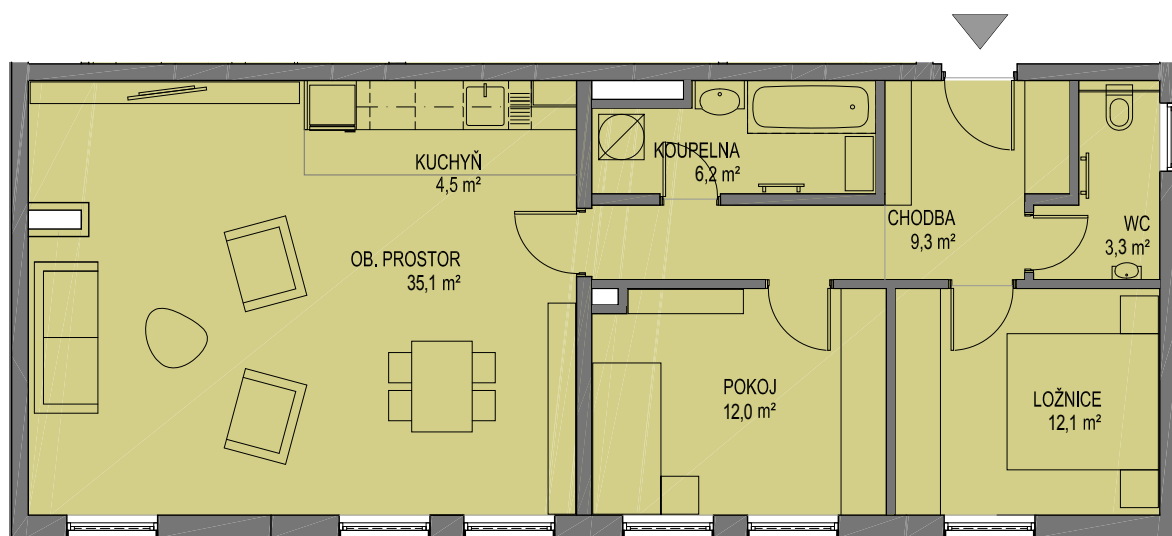

OÁZA LÁNOV

ABM REAL, a.s.
V Korytech 3234
100 00 Praha 10

M 1 : 100

3.NP JIŽNÍ KŘÍDLO, BYT Č. 3.01

UŽITNÁ PLOCHA JEDNOTKY: 82,50 m²

CELKOVÁ PLOCHA: 82,50 m²

BYT č. 3.01

3. NP - JIŽNÍ KŘÍDLO

Upozornění: Schéma půdorysu představuje dispoziční řešení jednotek. Zobrazené vybavení nábytkem, vestavěné skříně, kuchyňská linka včetně spotřebičů a pračky není součástí dodávky jednotky. Toto vybavení je zobrazeno pouze pro názornost. Specifikace pro konstrukce, povrchové úpravy a vybavení je předmětem přílohy "Kvalitativní standard".