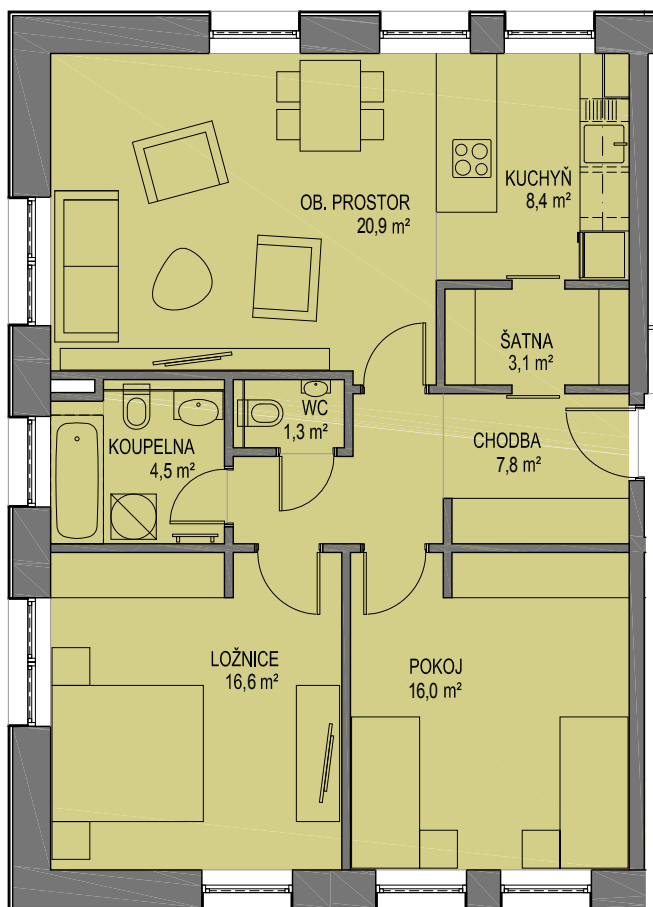

OÁZA LÁNOV

ABM REAL, a.s.
V Korytech 3234
100 00 Praha 10

2.NP VÝCHOD. KŘÍD., BYT Č. 3.05

M 1 : 100

UŽITNÁ PLOCHA JEDNOTKY: 78,60 m²

CELKOVÁ PLOCHA: 78,60 m²

BYT č. 3.05

2. NP - VÝCHODNÍ KŘÍDLO

Upozornění: Schéma půdorysu představuje dispoziční řešení jednotek. Zobrazené vybavení nábytkem, vestavěné skříně, kuchyňská linka včetně spotřebičů a pračky není součástí dodávky jednotky. Toto vybavení je zobrazeno pouze pro názornost. Specifikace pro konstrukce, povrchové úpravy a vybavení je předmětem přílohy "Kvalitativní standard".