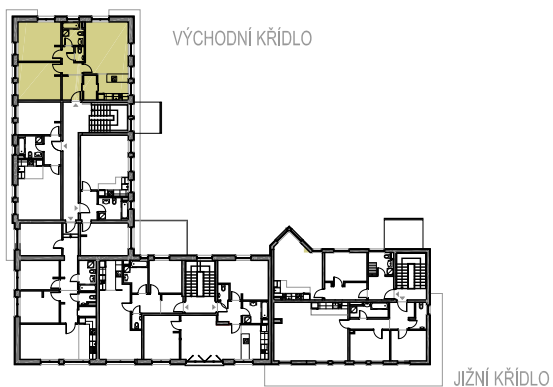

OÁZA LÁNOV

ABM REAL, a.s.
V Korytech 3234
100 00 Praha 10

2.NP VÝCHOD. KŘÍD., BYT Č. 3.05

M 1 : 100

UŽITNÁ PLOCHA JEDNOTKY: 78,60 m²

CELKOVÁ PLOCHA: 78,60 m²

BYT č. 3.05

2. NP - VÝCHODNÍ KŘÍDLO

Upozornění: Schéma půdorysu představuje dispoziční řešení jednotek. Zobrazené vybavení nábytkem, vestavěné skříně, kuchyňská linka včetně spotřebičů a pračky není součástí dodávky jednotky. Toto vybavení je zobrazeno pouze pro názornost. Specifikace pro konstrukce, povrchové úpravy a vybavení je předmětem přílohy "Kvalitativní standard".